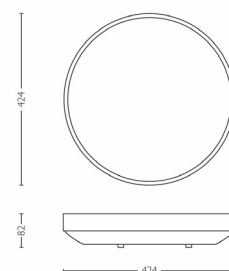

Lirio od společnosti Philips
Stropní světlo

RANDO
hliník

32516/48/LI

Stvořte světlo, ovládněte stín

Toto stropní svítidlo Rando dokáže díky své zdánlivě jednoduché konstrukci chytře odrazet subtilní, zajímavou zář na stěnu nebo strop.

Inovativní osvětlení

- Žárovka(y) Philips součástí balení

Zvláštní vlastnosti

- Vhodné pro instalaci na stěnu nebo na strop

Lirio
by
PHILIPS